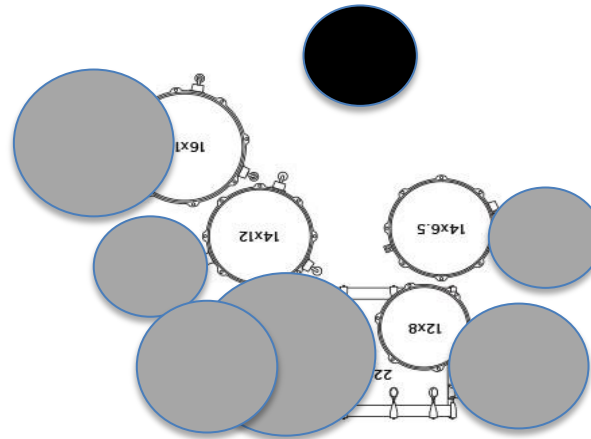

Bühne mind. 4x6 m (LxB)
Aufgang hinten oder seitlich
Drumriser 2x3m, mind. 2x2m (LxB)

Bei OpenAir Veranstaltungen muß die
Bühne 3-seitig geschlossen und komplett
überdacht sein.

Kontakt
Alle Änderungen sind bitte im Vorfeld
abzusprechen mit:

Kaiser Franz
Mobil 0173 / 15 30 862
email: kaiserfranzoffiziell@gmail.com